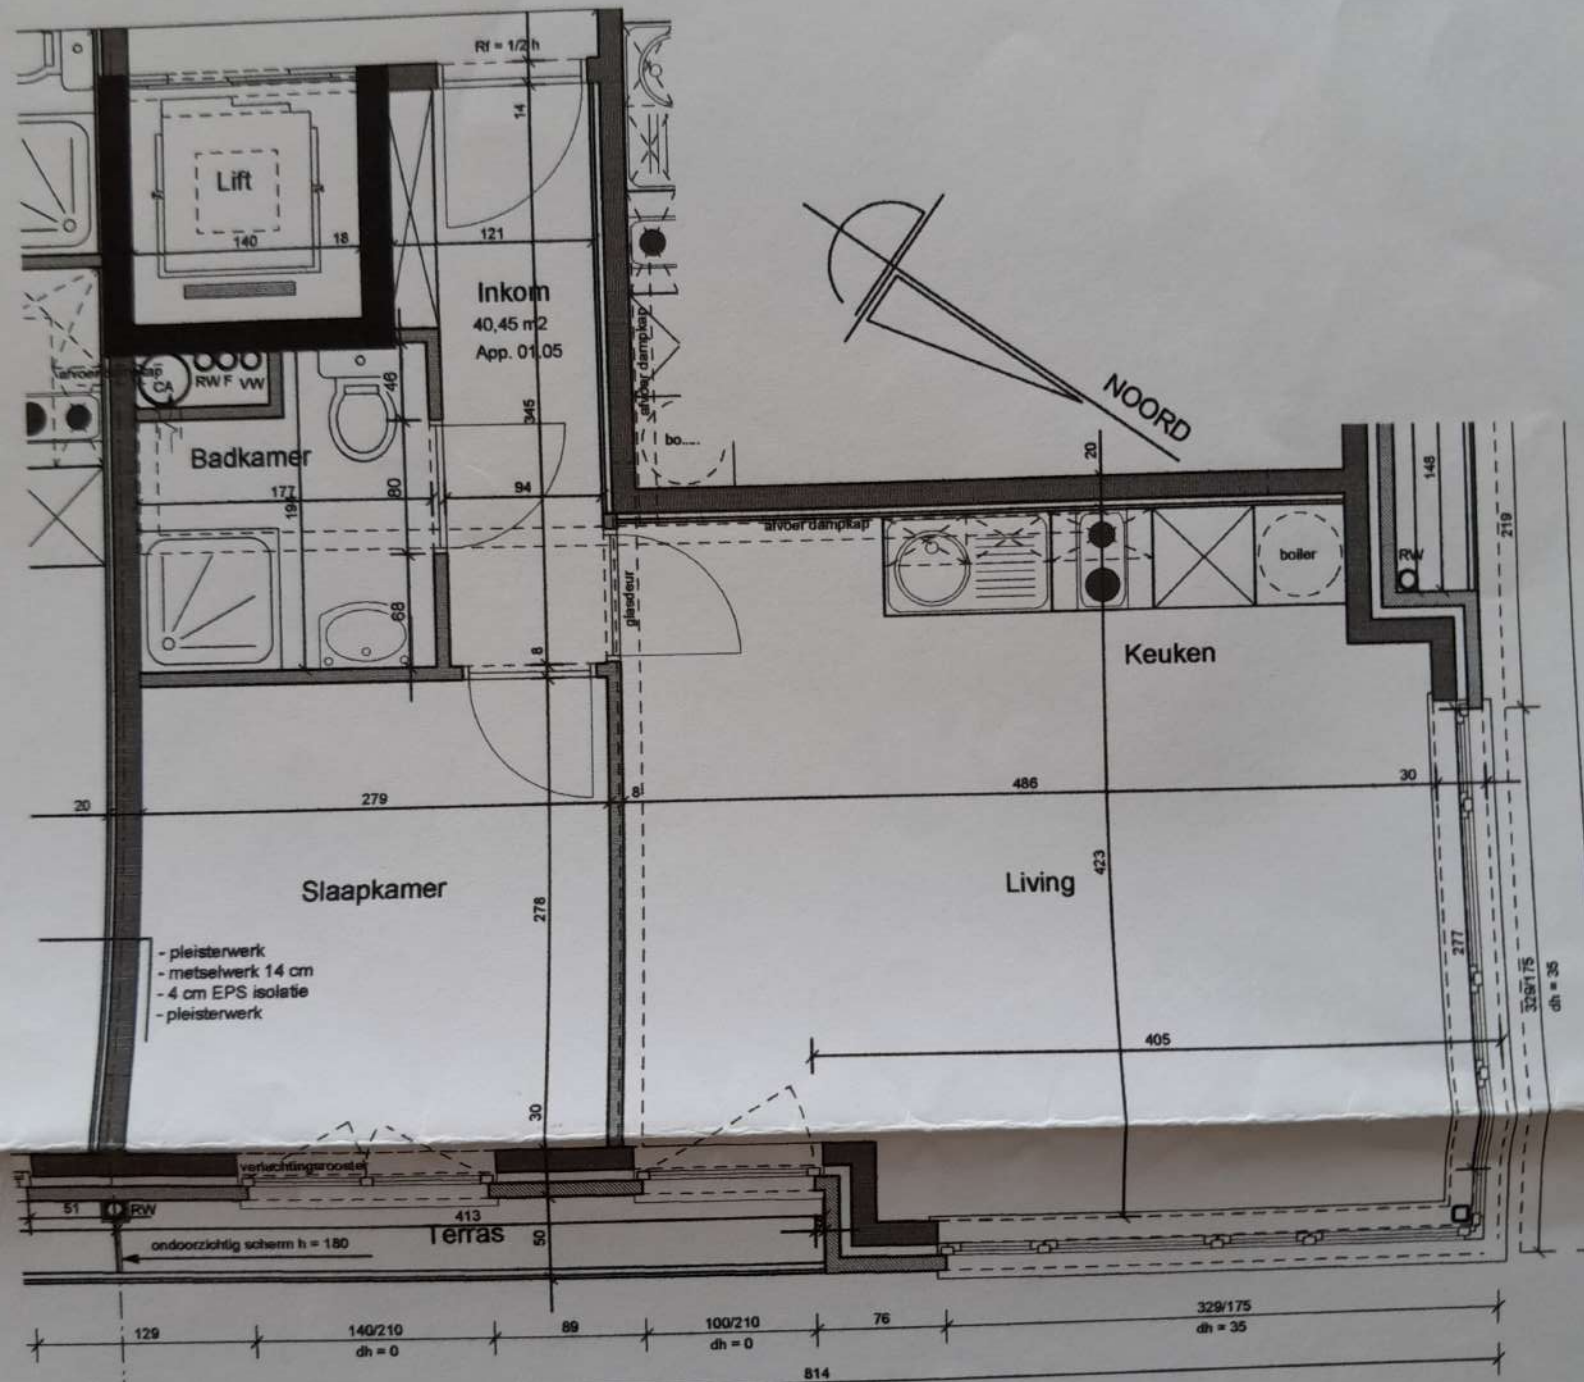

een voedingsdruk van 2,5kg op de hoogste verdieping.
- Het dak heeft een Rf van 2h

1ste verdiep Prestige I
hoekappartement

0105