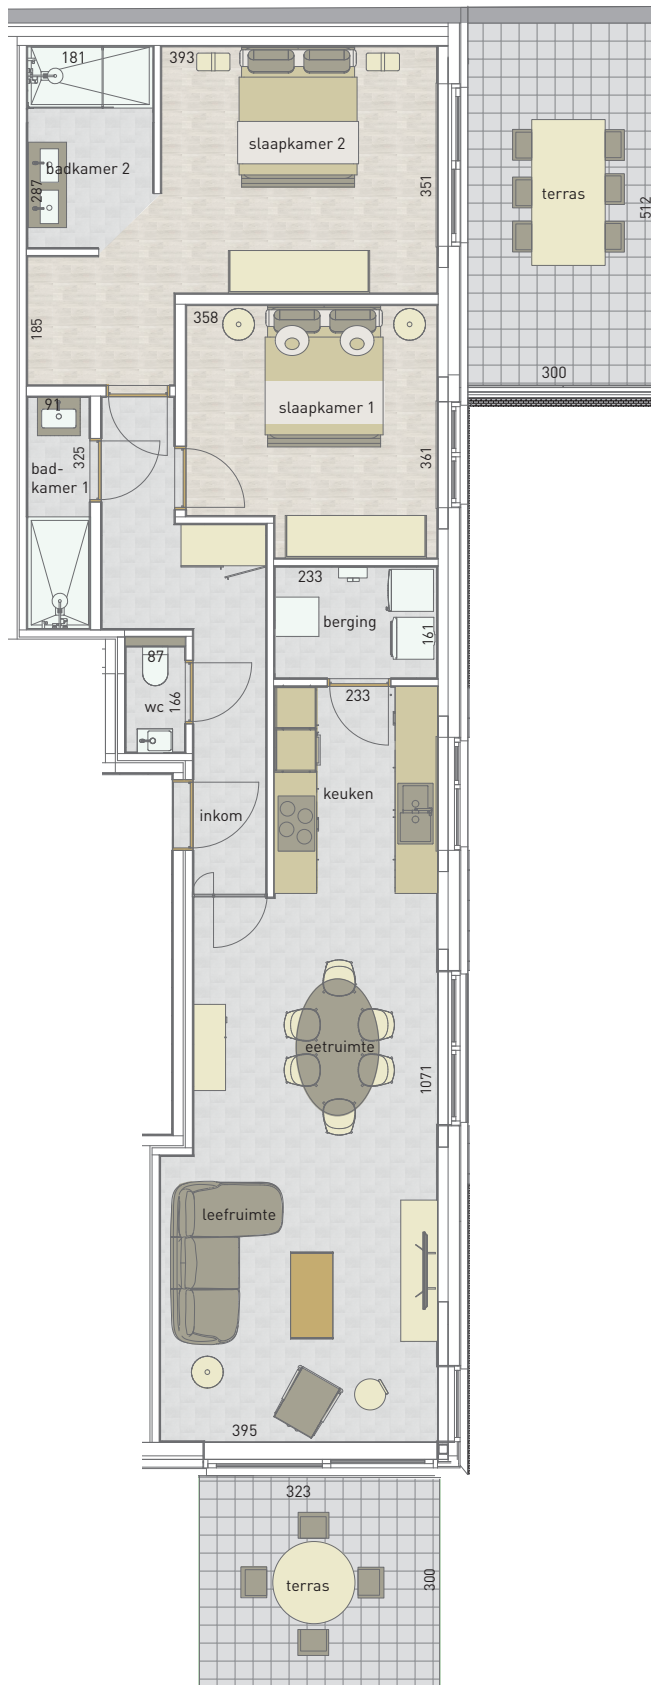

appartement

gelijkvloers

00.02

2 | 111,40 m² | 26,67 m² | 

SLAAPKAMERS | OPPERVLAKTE | TERRAS

* Alle afmetingen en planindelingen kunnen verschillen t.o.v. het uitvoeringsdossier. De meubels, vloeren, toestellen en sfeerbeelden zijn ter illustratie. De vermelde oppervlaktes zijn bruto.