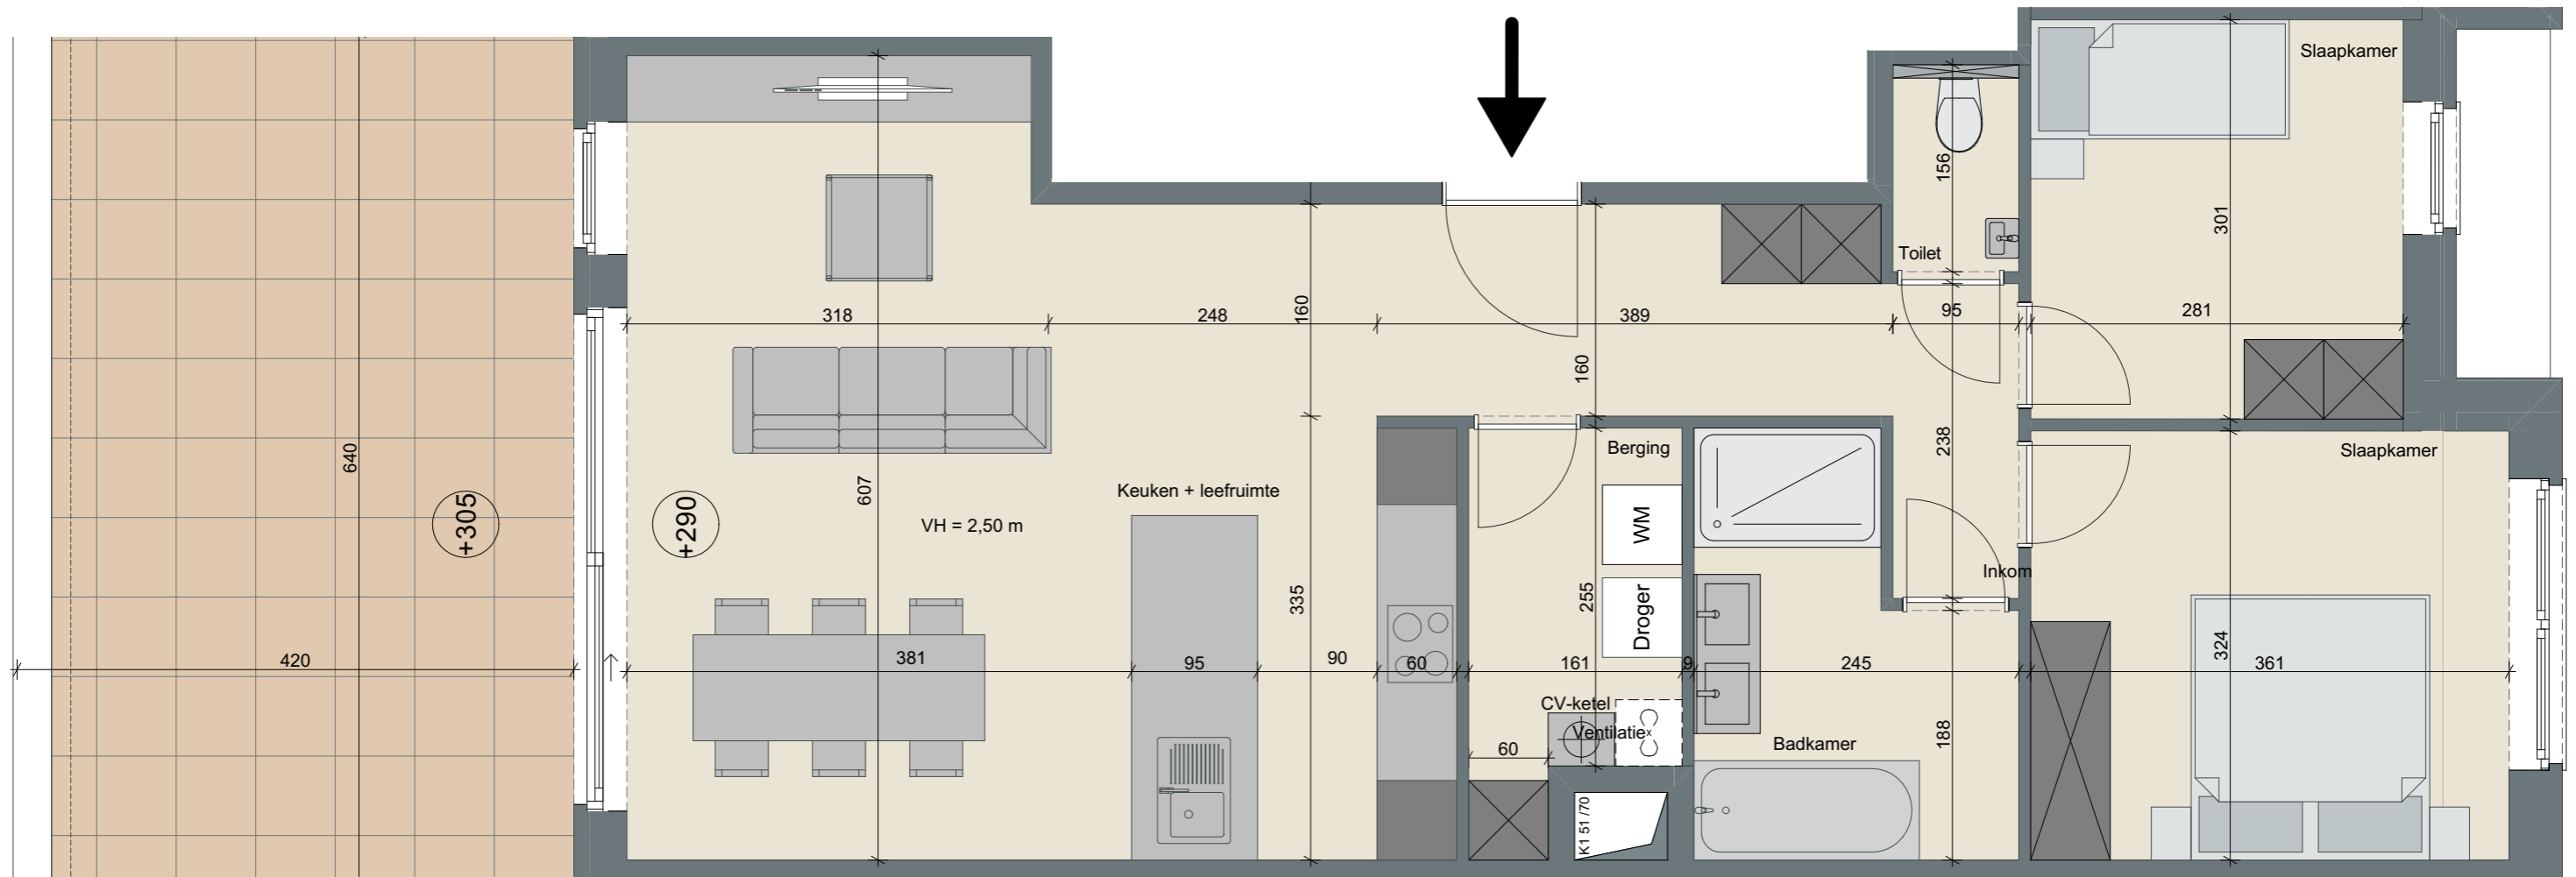

Het getoonde meubilair is enkel ter illustratie. Voor het meubilair inbegrepen in de prijs geldt enkel de beknopte beschrijving. De indeling van de keuken en de badkamers wordt enkel ter illustratie meegedeeld.

Voor meer detaillering in de plannen wordt verwezen naar de uitvoeringsplannen van de architect.

schaal 1:50

**RESIDENTIE BEAU NOIR**  
**GRONDPLAN VERDIEP +1**  
**Appartement 1.3**

wielfaert architecten  
 Nokerseweg 9, B-8790 Waregem

**Bruto opp. : 88,45 m<sup>2</sup>**  
**Terras opp. : 27,07 m<sup>2</sup>**