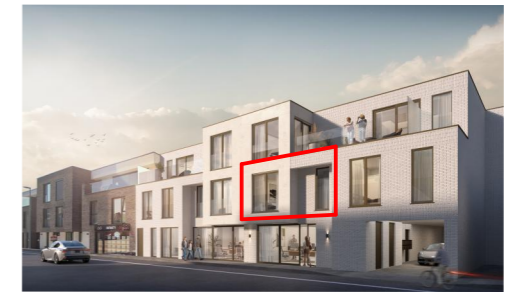

**Residentie Beau Noir**  
**H. Lebbestraat 88**  
**8790 Waregem**

**DEFRABO BUILDINGS**  
**Holstraat 32**  
**8790 Waregem**  
**T: 056 61 11 11**

De bouwpromotor behoudt zich het recht voor wijzigingen aan te brengen aan deze plannen. Alle afmetingen dienen ter plaatse opgemeten te worden. Afwijkingen in maat en opzichte van de plannen zijn mogelijk en zijn geen voorwerp voor prijsherzieningen.

Voor meer detaillering in de plannen wordt verwezen naar de uitvoeringsplannen van de architect.

schaal 1:50

**RESIDENTIE BEAU NOIR**  
**GRONDPLAN VERDIEP +1**  
**Appartement 1.3**

wielfaert architecten  
 Nokerseweg 9, B-8790 Waregem