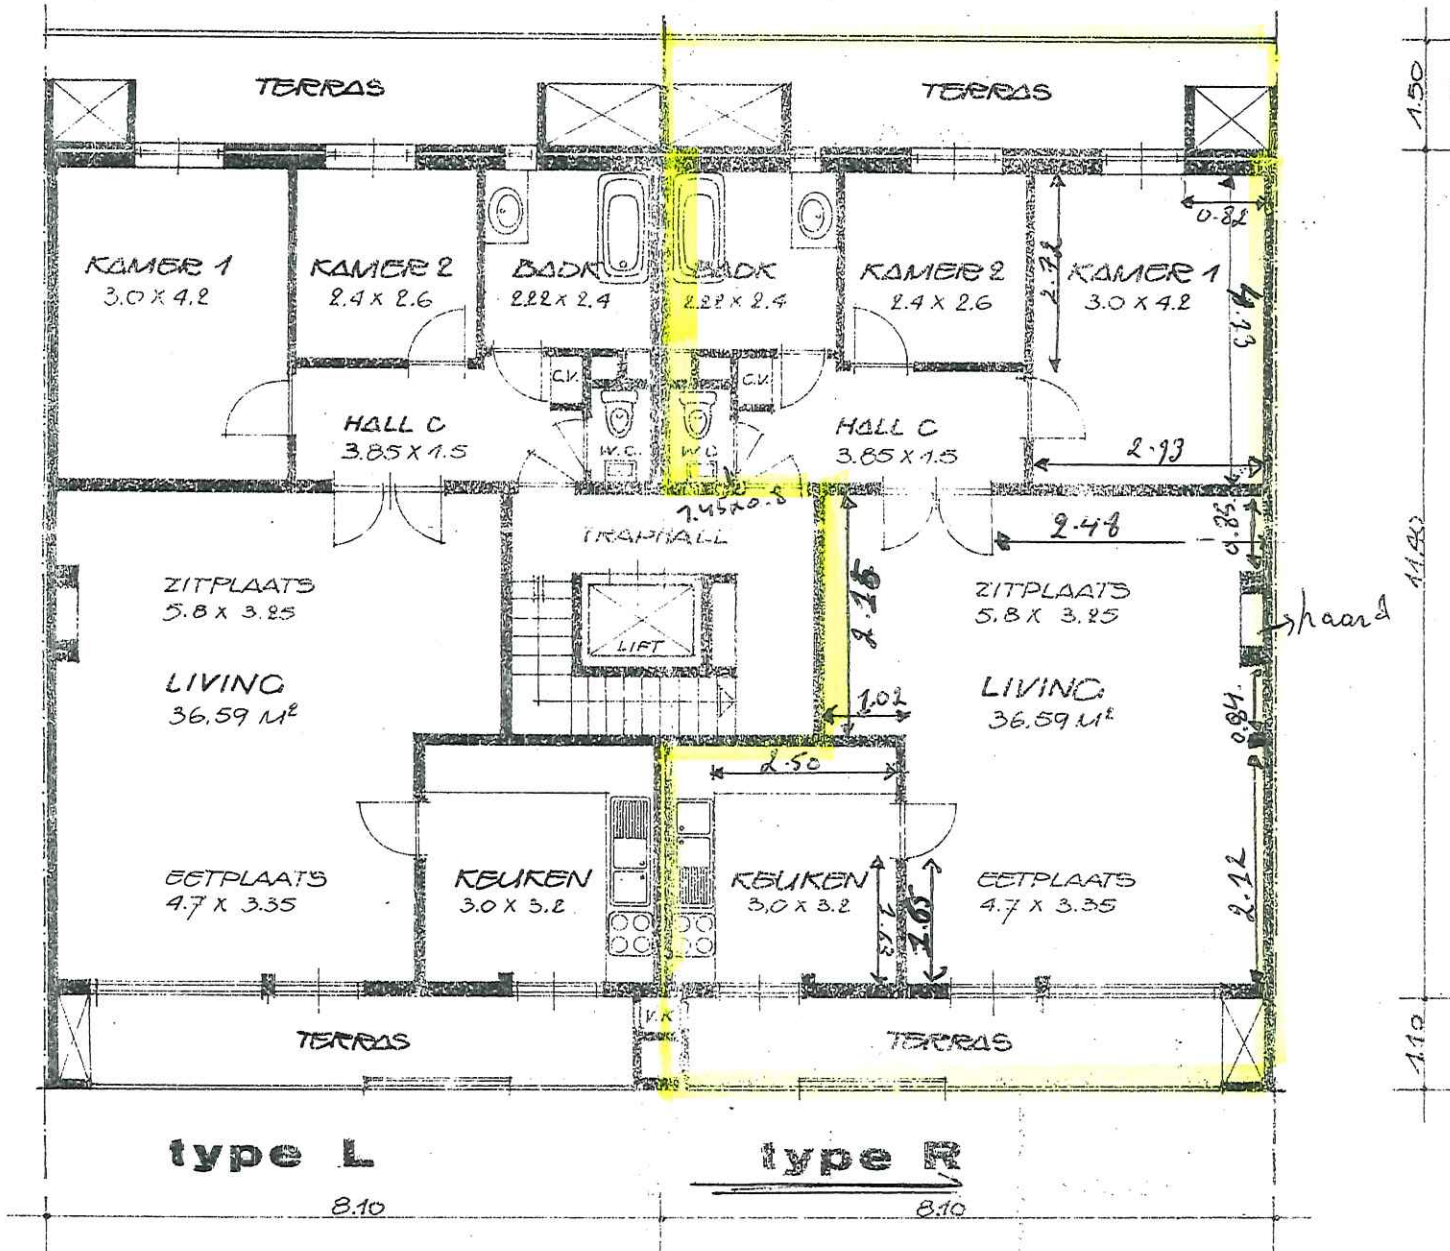

## Iousbergskai

GENTSE APPARTEMENTSBOUW

K.L. DIERCKXSTRAAT 17 9000 GENT

ARCH. J. DELANCHE OTTERGEMSEBESTEENWEG 387 9000 GENT

verdieping res. inis