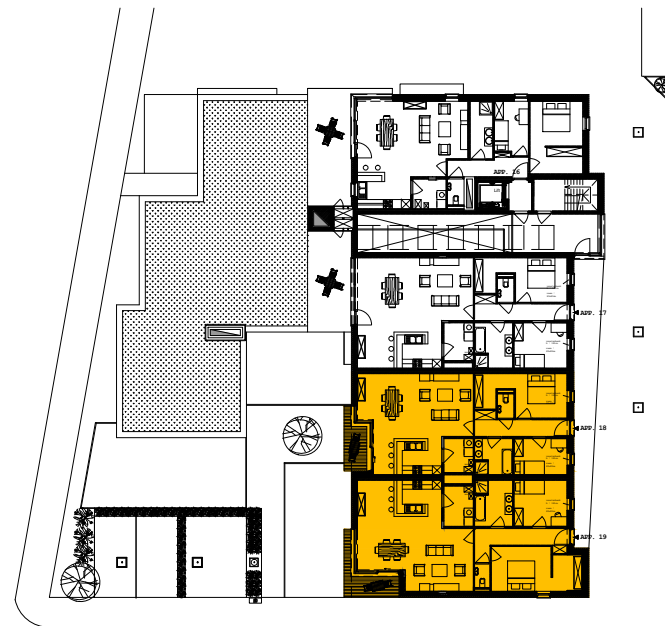

APPARTEMENT 18 - 19

Positie parkeerplaats

Inplanting

3e VERDIEPING

App. 18 :

bruto opp.
(incl. terras) :
105.79 m²

App. 19 :

bruto opp.
(incl. terras) :
121.26 m²